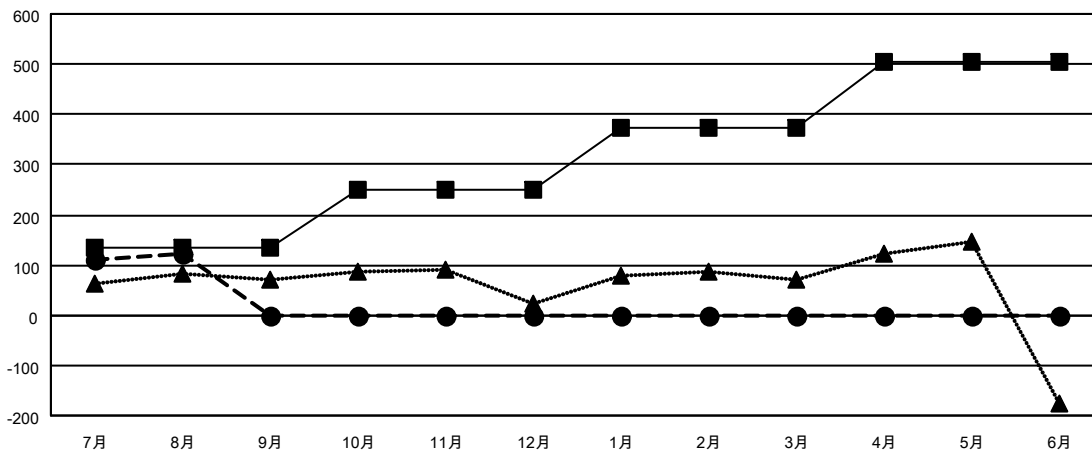

GAT MONTHLY MEMBERSHIP PROGRESS REPORT

Results as of: 8/31/2022

Multiple District 332

LOCATION: JAPAN

クラブ			
結果：2022-2023			
四半期	新クラブ目標	新クラブ	解散クラブ
7月/8月/9月	3	0	0
10月/11月/12月	3	0	0
1月/2月/3月	3	0	0
4月/5月/6月	3	0	0

名			
結果：2022-2023			
四半期	会員純増目標	会員増強実績	退会者(転籍を含む)実際
7月/8月/9月	134	228	97
10月/11月/12月	115	0	0
1月/2月/3月	125	0	0
4月/5月/6月	130	0	0

新クラブ目標及び実績累計

会員目標及び実績累計

解散クラブ: 0	
退会者	
物故会員	20
クラブ解散	0
その他	77
合計	97

112 CLUBS OF 328 一名以上の新会
員を登録