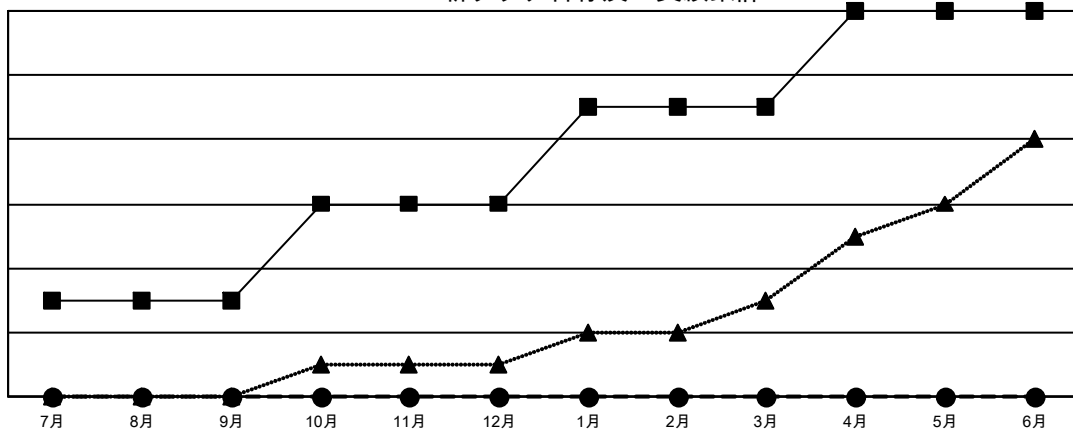

GAT MONTHLY MEMBERSHIP PROGRESS REPORT

Results as of: 8/31/2022

Multiple District 332

LOCATION: JAPAN

クラブ			
結果：2022-2023			
四半期	新クラブ目標	新クラブ	解散クラブ
7月/8月/9月	3	0	0
10月/11月/12月	3	0	0
1月/2月/3月	3	0	0
4月/5月/6月	3	0	0

名			
結果：2022-2023			
四半期	会員純増目標	会員増強実績	退会者(転籍を含む)実際
7月/8月/9月	134	228	97
10月/11月/12月	115	0	0
1月/2月/3月	125	0	0
4月/5月/6月	130	0	0

新クラブ目標及び実績累計

会員目標及び実績累計

解散クラブ: 0	
退会者	
物故会員	20
クラブ解散	0
その他	77
合計	97

112 CLUBS OF 328 一名以上の新会
員を登録